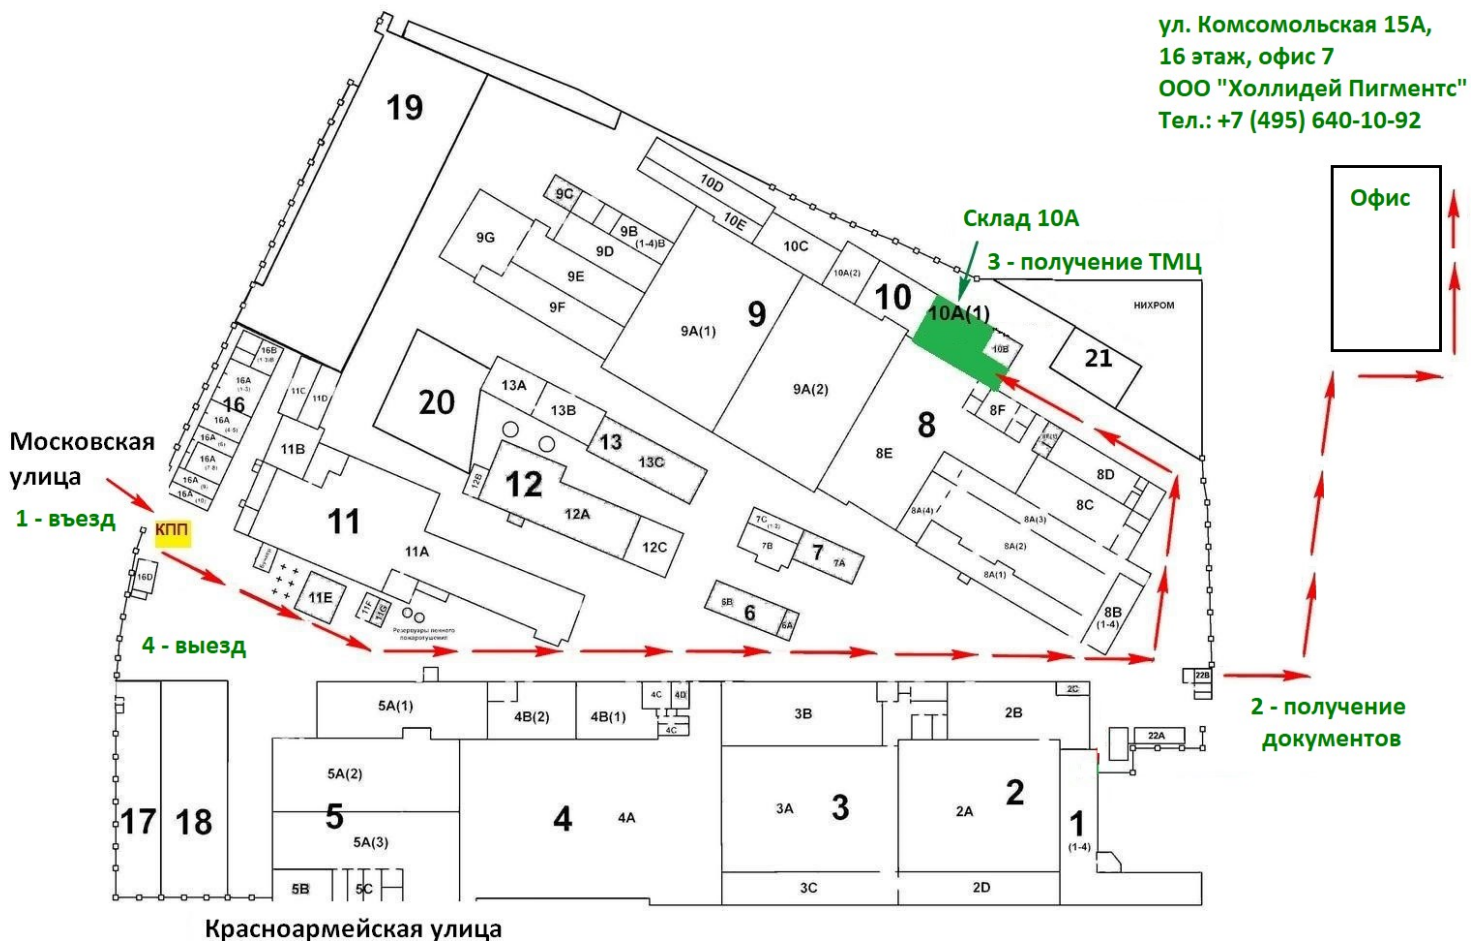

# Схема проезда и порядок отгрузки с московского склада ООО «Холлидей Пигментс»

## Адрес:

Комплекс ООО "ДОК-13"  
140005, Россия, Московская область,  
г. Люберцы, ул. Кирова, д. 20-А, склад 10А

## Схема проезда:

**1** - Въезд на территорию с ул. Московская. На КПП получить временный пропуск на Склад 10А на получение товара.

**3** – Получить ТМЦ на складе 10А. Сделать отметку в пропуске на выезд у сотрудника склада.